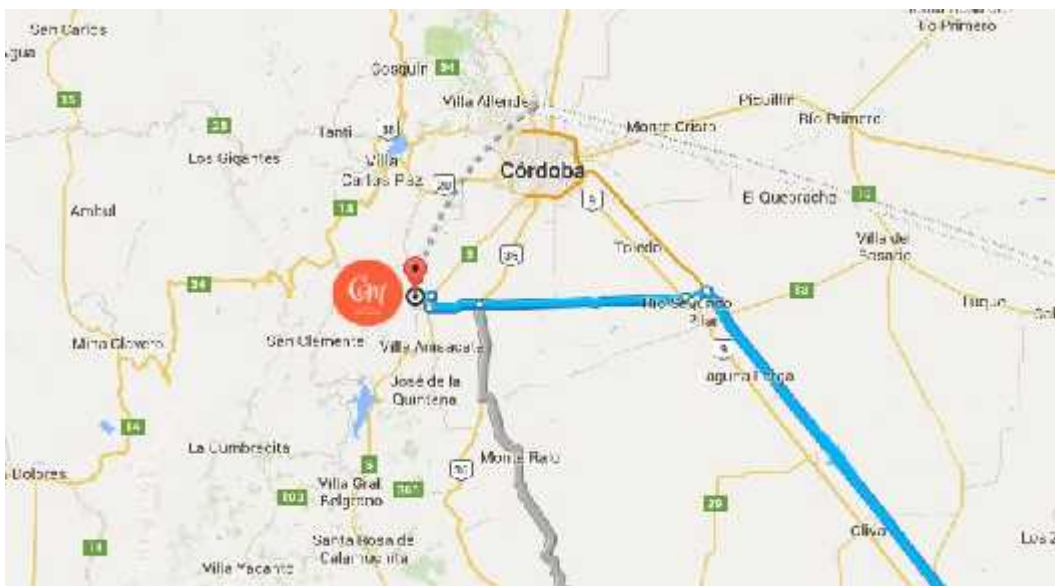

Como llegar desde Autopista Ruta 9 (en auto desde Buenos Aires , Rosario , ...)

- Tomar la salida Rio Segundo hacia Alta Gracia. Tomar la Ruta 5, en sentido hacia Córdoba, continuar pocos kms hasta la salida a la Ruta C45 Falda del Carmen, girar a la izquierda hasta el km 21 (entre las dos rotondas)

Coordenadas GPS: -31.637301 -64.434705

Centro Mariápolis Alta Gracia
Ruta C- 45 Km. 21, Alta Gracia, Córdoba.
www.centromariapolisag.org.ar
cmaragracia@gmail.com
Facebook: Centro Mariápolis Alta Gracia
03547-15580778 / 03547 421194